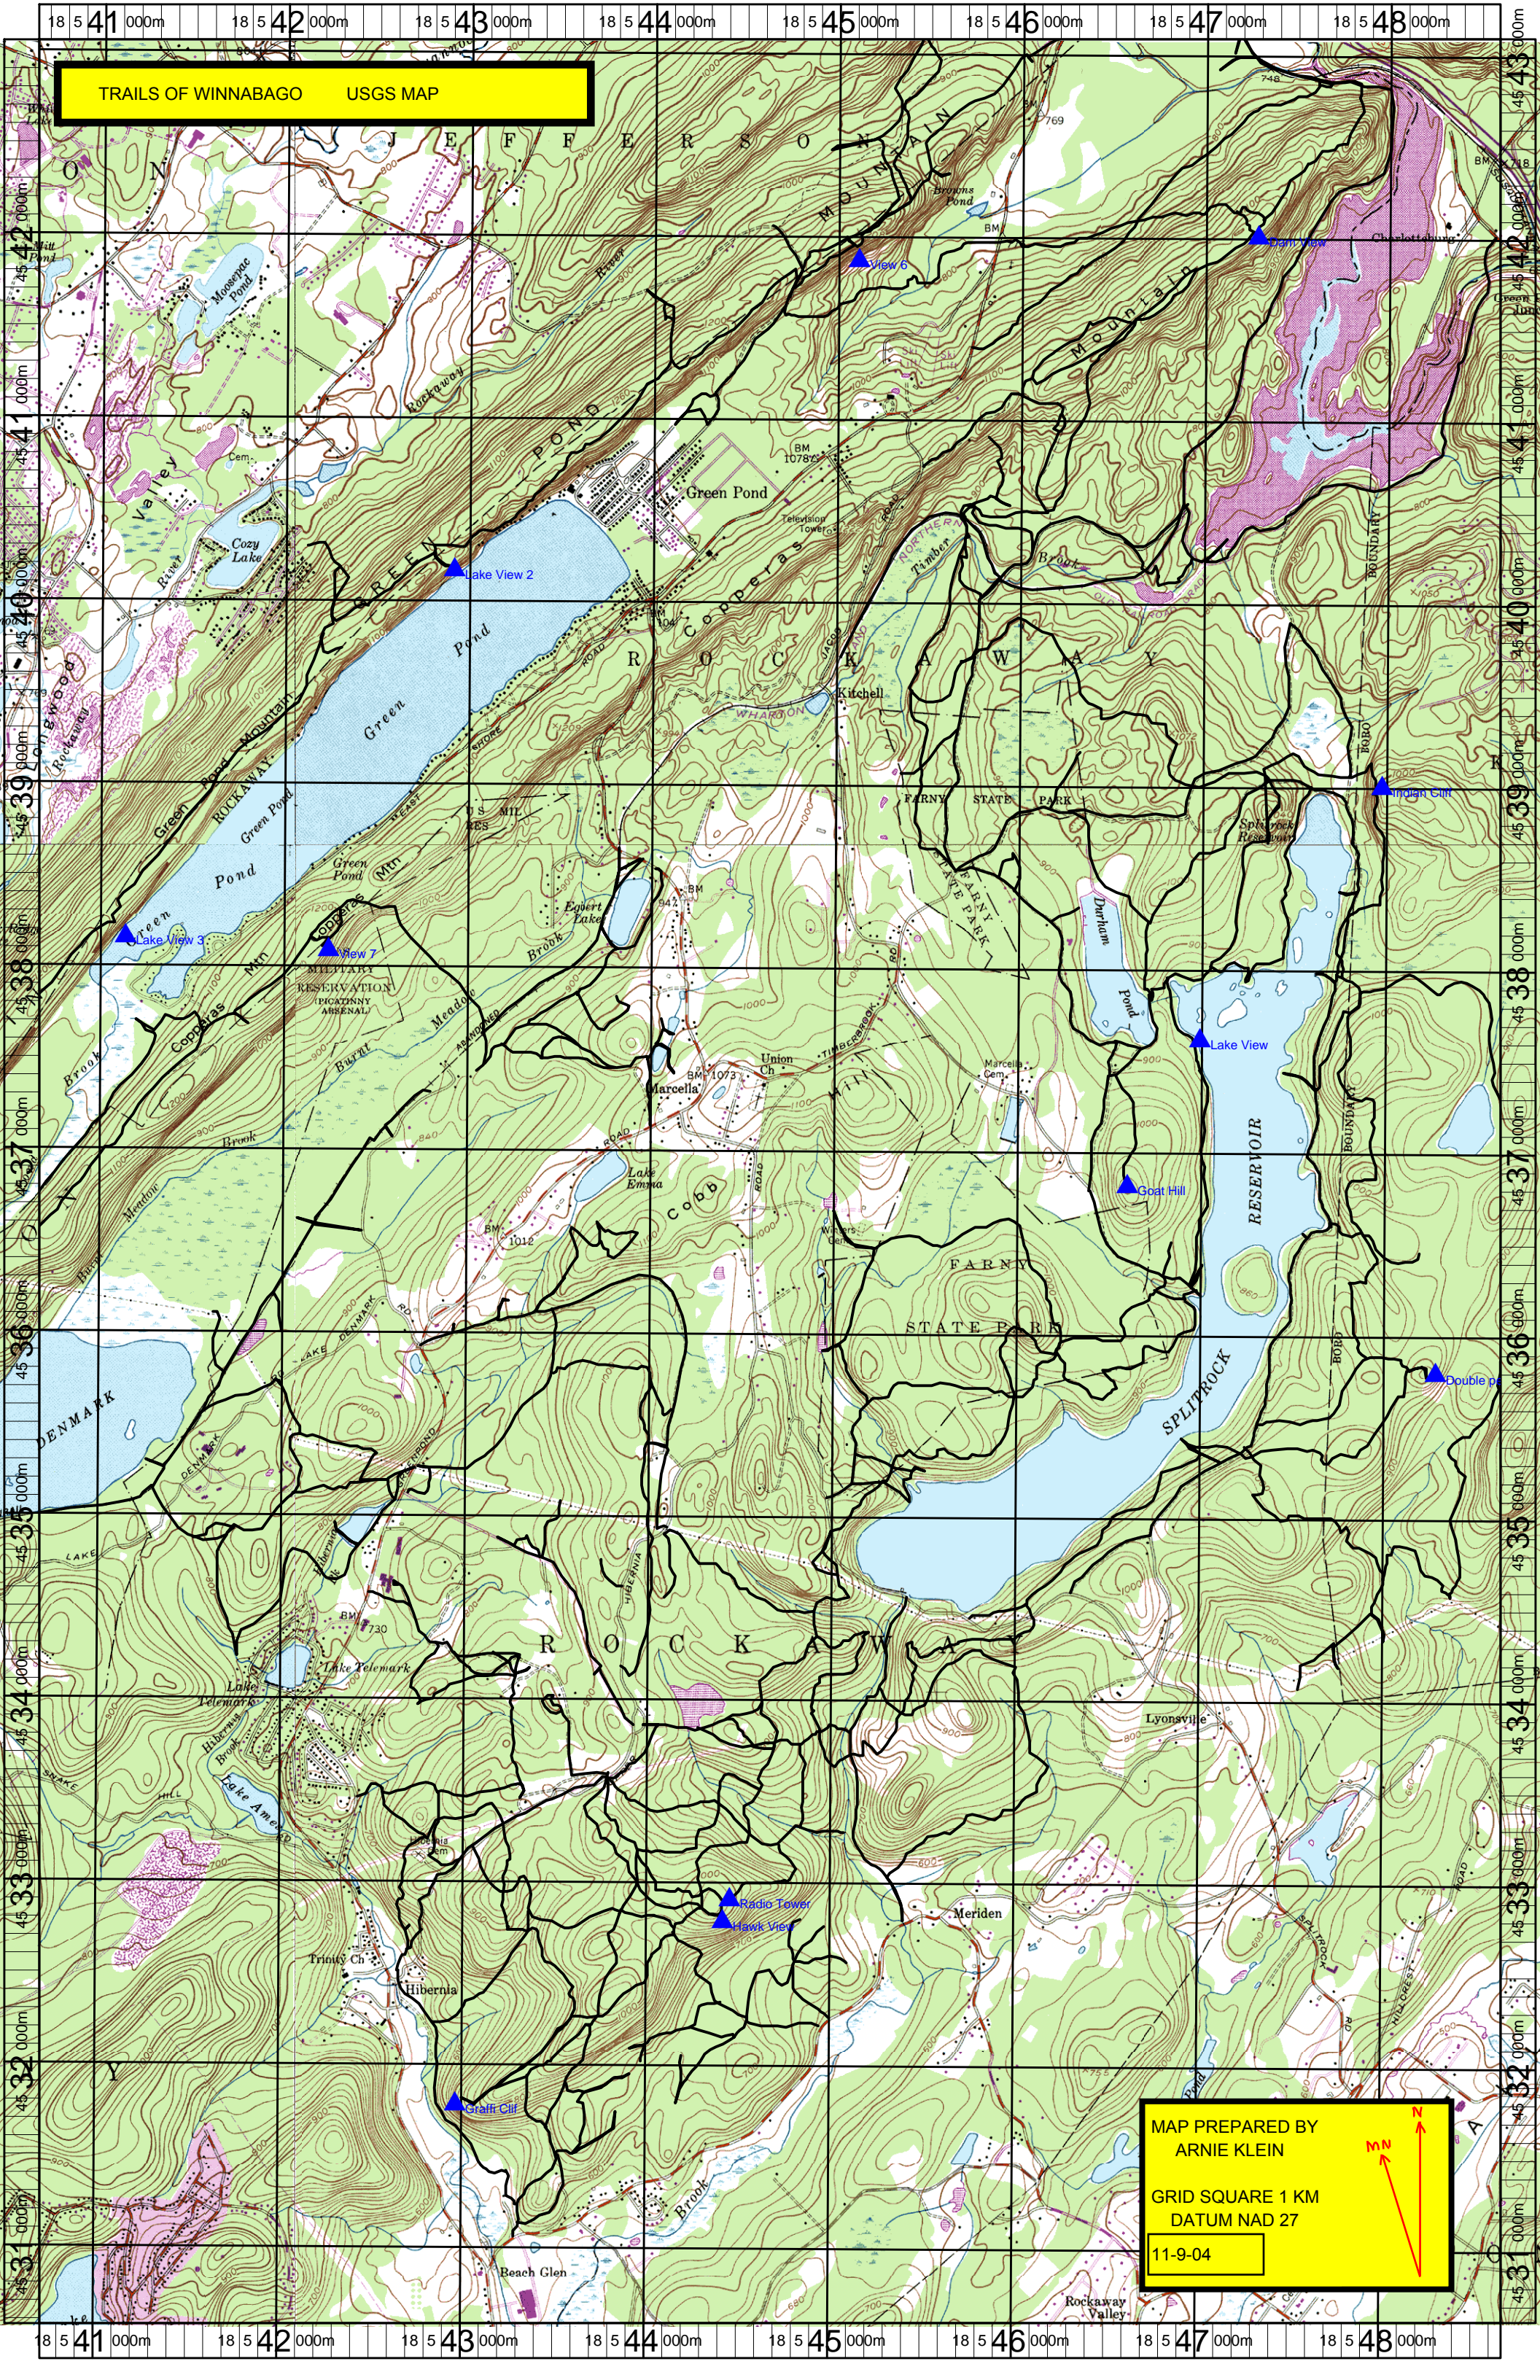

18 5 41 000m 18 5 42 000m 18 5 43 000m 18 5 44 000m 18 5 45 000m 18 5 46 000m 18 5 47 000m 18 5 48 000m

TRAILS OF WINNABAGO USGS MAP

MAP PREPARED BY
ARNIE KLEIN
GRID SQUARE 1 KM
DATUM NAD 27
11-9-04

18 5 41 000m 18 5 42 000m 18 5 43 000m 18 5 44 000m 18 5 45 000m 18 5 46 000m 18 5 47 000m 18 5 48 000m